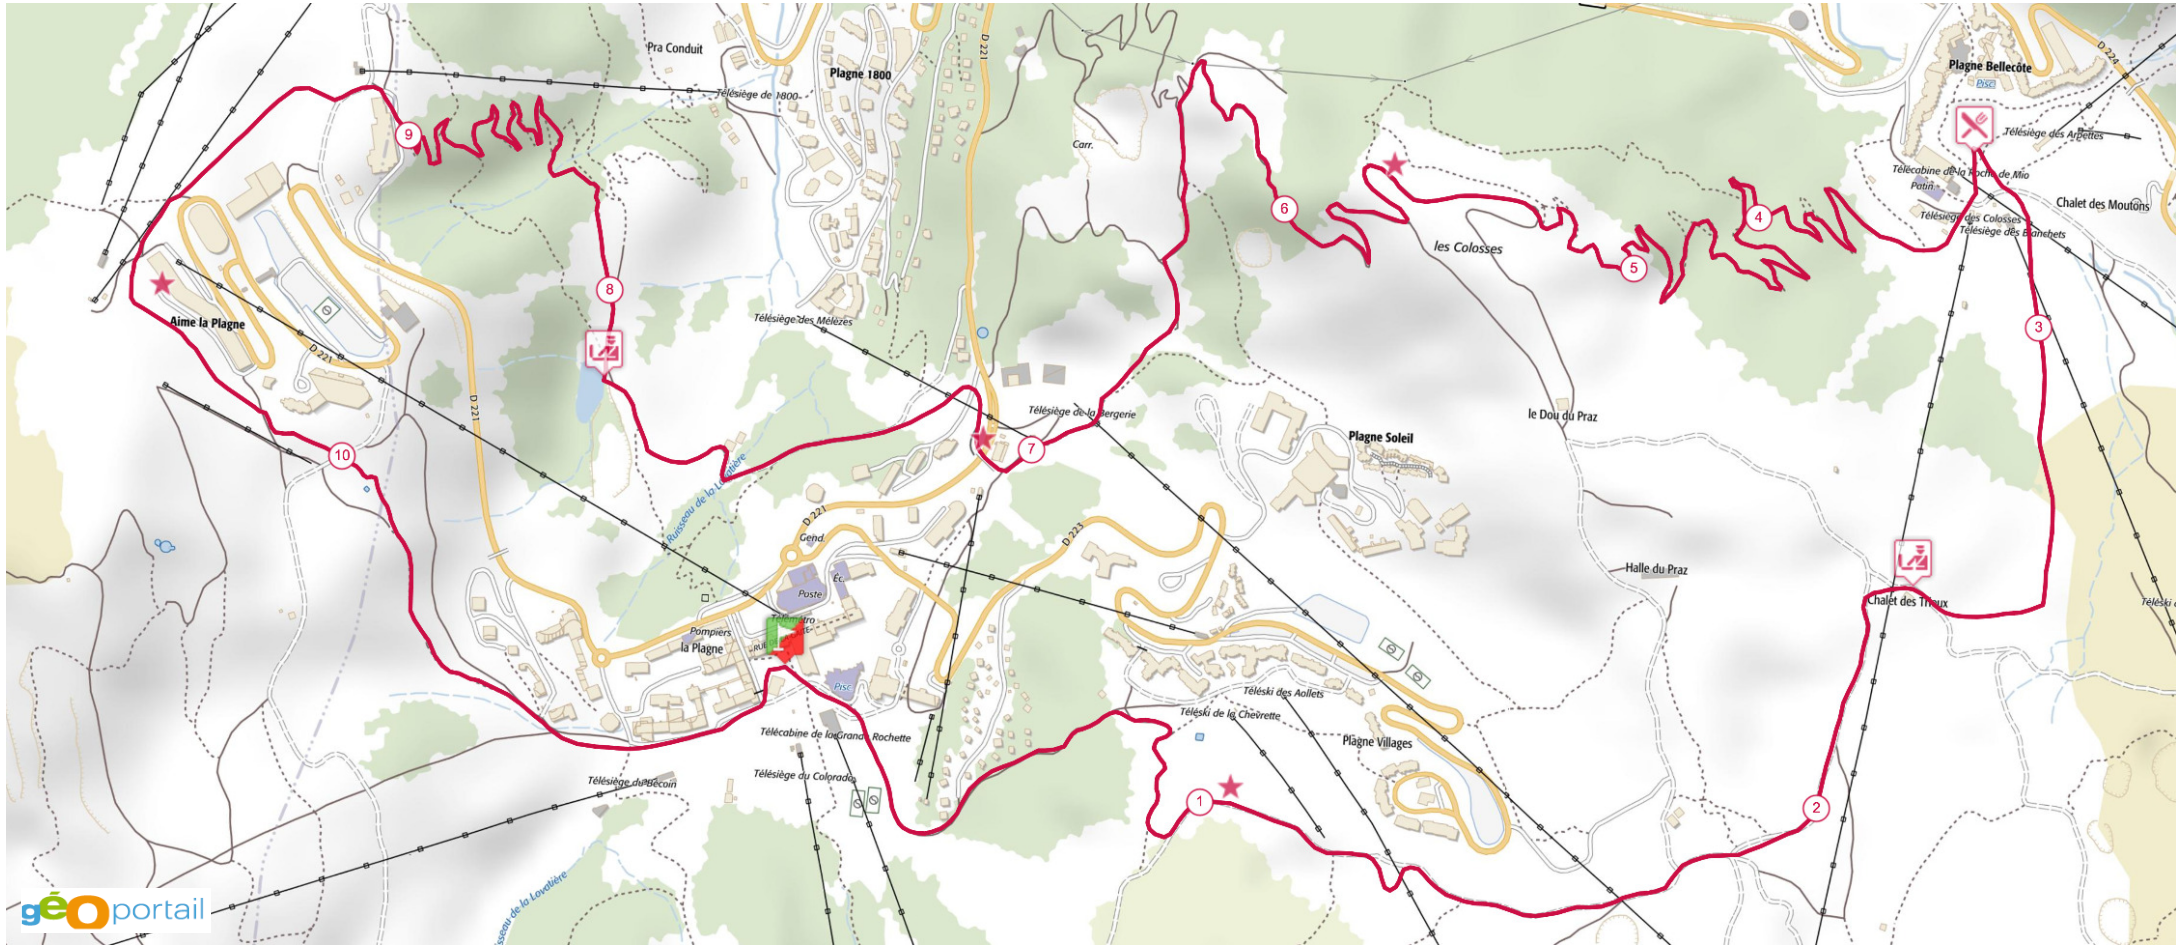

# La 6000D 2018 - 6Découverte

10.9 km, 591 m +, 591 m -

<http://TraceDeTrail.fr> - © IGN 2017. Utilisation et reproduction strictement limitées à un usage privé à titre documentaire.